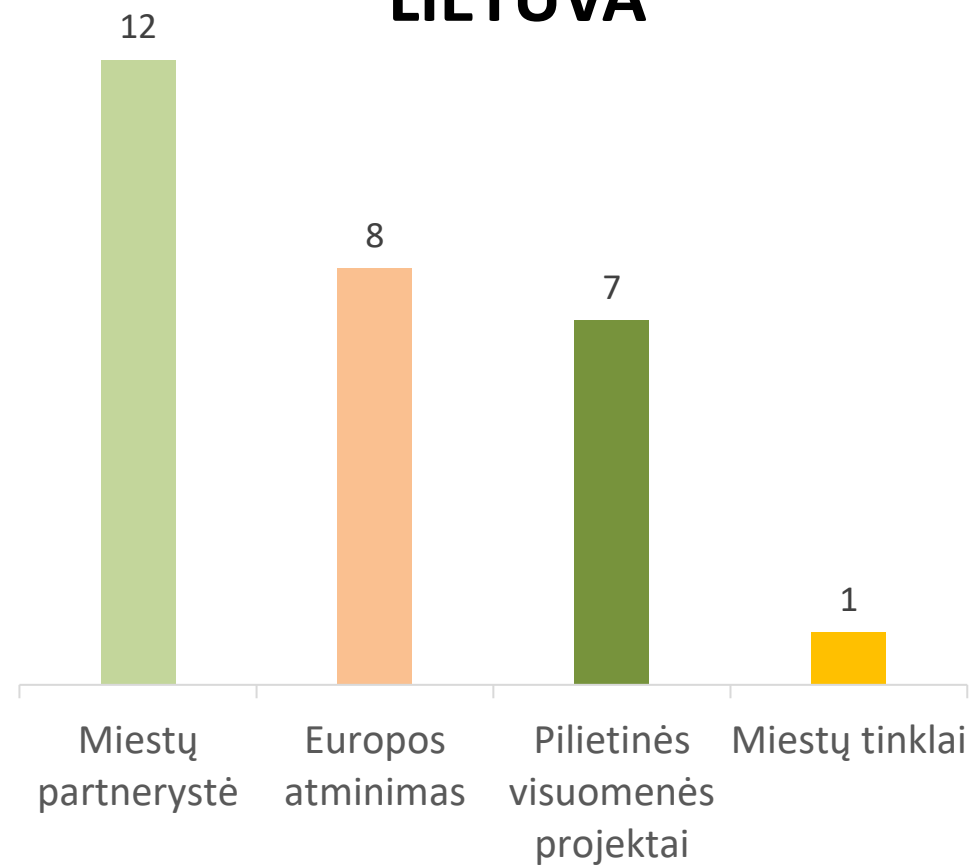

EUROPOS MASTU

PER 7 METUS PATEIKTA / FINANSUOTA

PATEIKTA PARAIŠKŲ
FINANSUOTA PROJEKTŲ

PROGRAMOS PRIEMONĖS (FINANSUOTI)

EUROPA

LIETUVA

EUROPOS ATMINIMAS

Totalitarinių režimų Europoje atsiradimą lėmusių priežasčių apsvarstymas;
kiti moderniai Europos istorijai svarbūs momentai.

(Parama iki 100 000 EUR, trukmė iki 18 mėn.)

LIETUVA

Pateikta

65

Finansuota

8

Partnerių

63

Parama

696 540 EUR

EUROPOS ATMINIMAS

- Vėj „Vilko valia“ - **Being a Jew**
- Vėj Savęs paėinimo ir realizavimo studija - **Fragile thread: Baltic story for peaceful future**
- Kėdainių kraėto muziejus - **The Past for the Common Future**
- Mykolo Romerio universitetas - **Europe after the WWII: Multidimensional effects of Integration as a Guarantee for State and Human Security**
- Mykolo Romerio universitetas - **Promoting refugee Integration Support through youth Engagement: 1951 Convention and nowadays refugees**
- Vėj Sveikatingumo idėjos - **Jews. United we stand**
- Vėj Atviros Lietuvos fondas - **Rethinking Democratic Future: Lessons from the 20th century**
- Unique Projects - **NICE: Nobody Ignores the Charter of Europe**