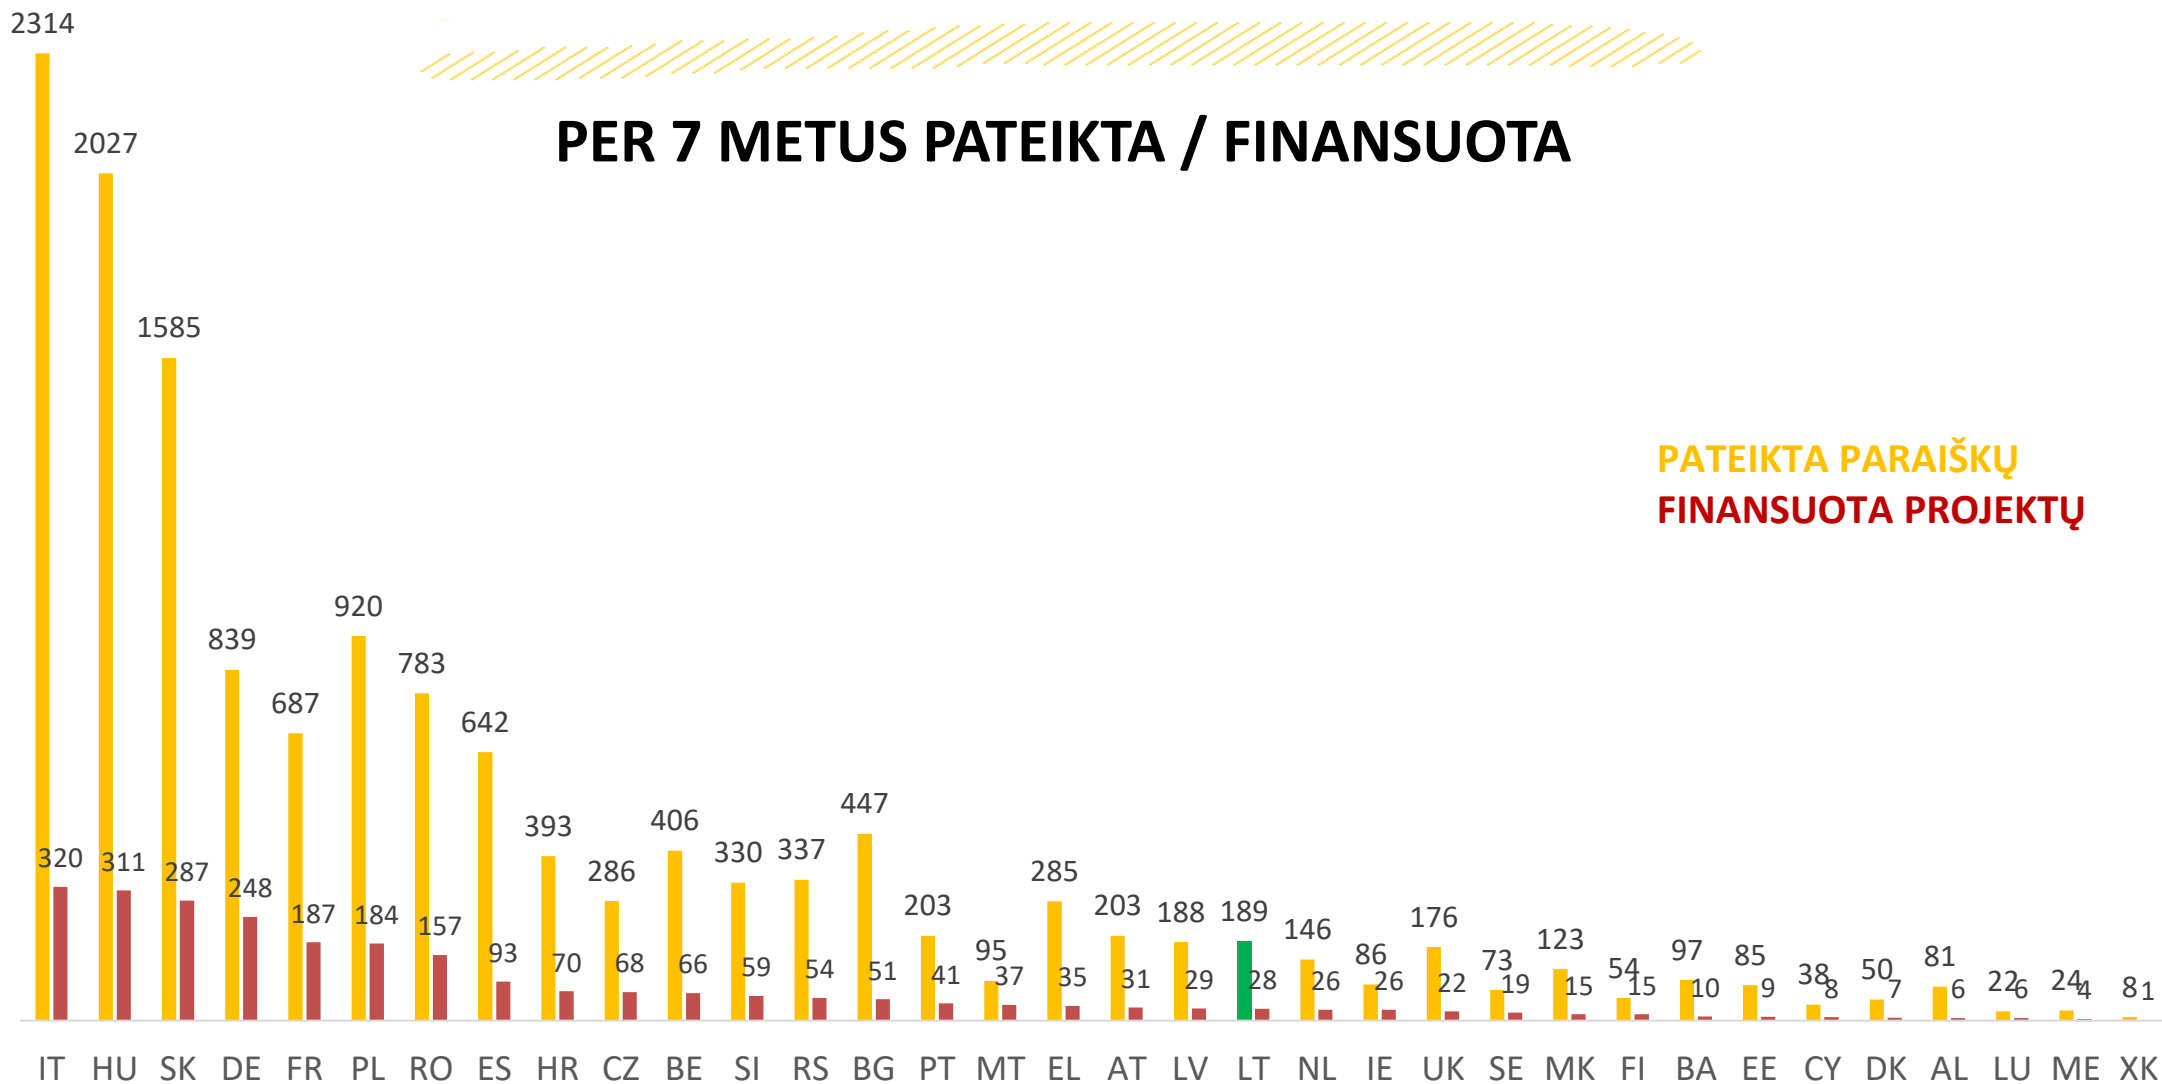

LIETUVOS DALYVAVIMAS „EUROPA PILIEČIAMS“ PROGRAMOJE 2014 – 2020 M.

Asta Visminaitė

ES programos „Europa piliečiams“ vadovė Lietuvoje
Lietuvos kultūros institutas

2021 kovo 17 d.

Europa
piliečiams

- 175 mln. EUR (2014 – 2020)
- 34 šalys (28 ES šalys + Albanija, Bosnija ir Hercegovina, Juodkalnija, Makedonija, Serbija, Kosovas)
- Ne pelno organizacijos: NVO, kultūros, švietimo, jaunimo organizacijos, savivaldybės, jų institucijos, bendruomenės.
- Konferencijos, diskusijos, seminarai, susitikimai, kultūros renginiai, parodos.

Paraiškos

189

Finansuota

28

Partnerių

240

Parama

1,99 mln. EUR

EUROPOS MASTU

PER 7 METUS PATEIKTA / FINANSUOTA

PATEIKTA PARAIŠKŲ
FINANSUOTA PROJEKTŲ

PROGRAMOS PRIEMONĖS (FINANSUOTI)

EUROPA

LIETUVA

EUROPOS ATMINIMAS

Totalitarinių režimų Europoje atsiradimą lėmusių priežasčių apsvarstymas;
kiti moderniai Europos istorijai svarbūs momentai.