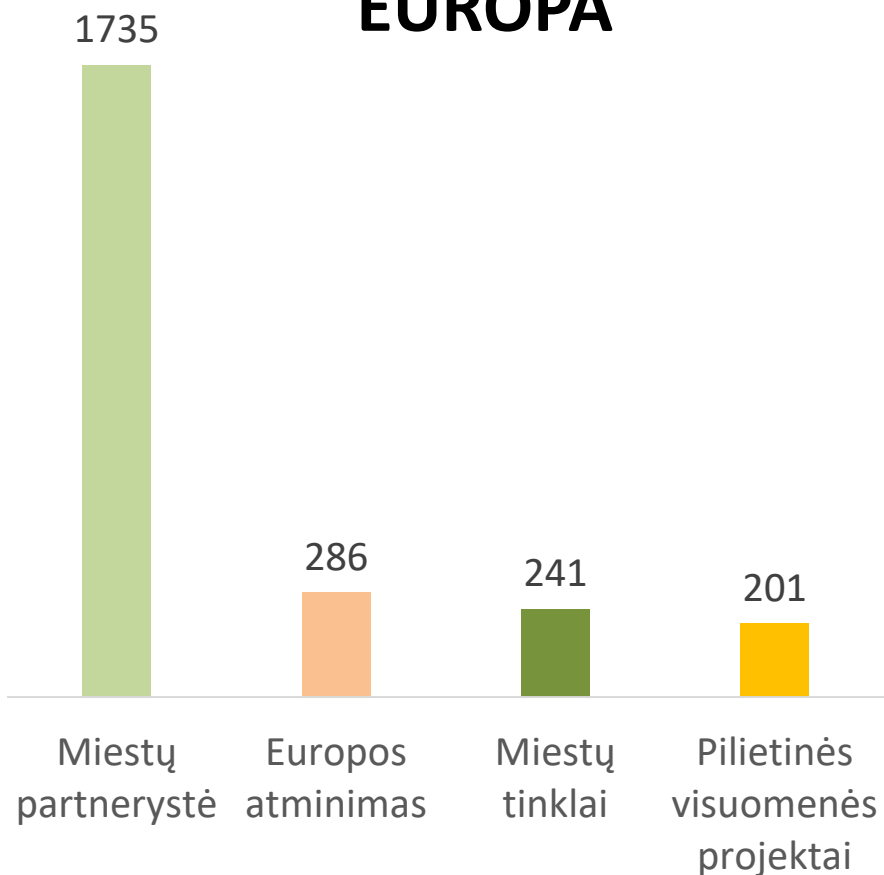

LIETUVOS DALYVAVIMAS „EUROPA PILIEČIAMS“ PROGRAMOJE 2014 – 2020 M.

Asta Visminaitė

ES programos „Europa piliečiams“ vadovė Lietuvoje
Lietuvos kultūros institutas

2021 kovo 17 d.

Europa
piliečiams

- 175 mln. EUR (2014 – 2020)
- 34 šalys (28 ES šalys + Albanija, Bosnija ir Hercegovina, Juodkalnija, Makedonija, Serbija, Kosovas)
- Ne pelno organizacijos: NVO, kultūros, švietimo, jaunimo organizacijos, savivaldybės, jų institucijos, bendruomenės.
- Konferencijos, diskusijos, seminarai, susitikimai, kultūros renginiai, parodos.

Paraiškos

189

Finansuota

28

Partnerių

240

Parama

1,99 mln. EUR

EUROPOS MASTU

PER 7 METUS PATEIKTA / FINANSUOTA

PATEIKTA PARAIŠKŲ
FINANSUOTA PROJEKTŲ

PROGRAMOS PRIEMONĖS (FINANSUOTI)

EUROPA

LIETUVA

EUROPOS ATMINIMAS

Totalitarinių režimų Europoje atsiradimą lėmusių priežasčių apsvarstymas;
kiti moderniai Europos istorijai svarbūs momentai.

(Parama iki 100 000 EUR, trukmė iki 18 mėn.)

LIETUVA

Pateikta

65

Finansuota

8

Partnerių

63