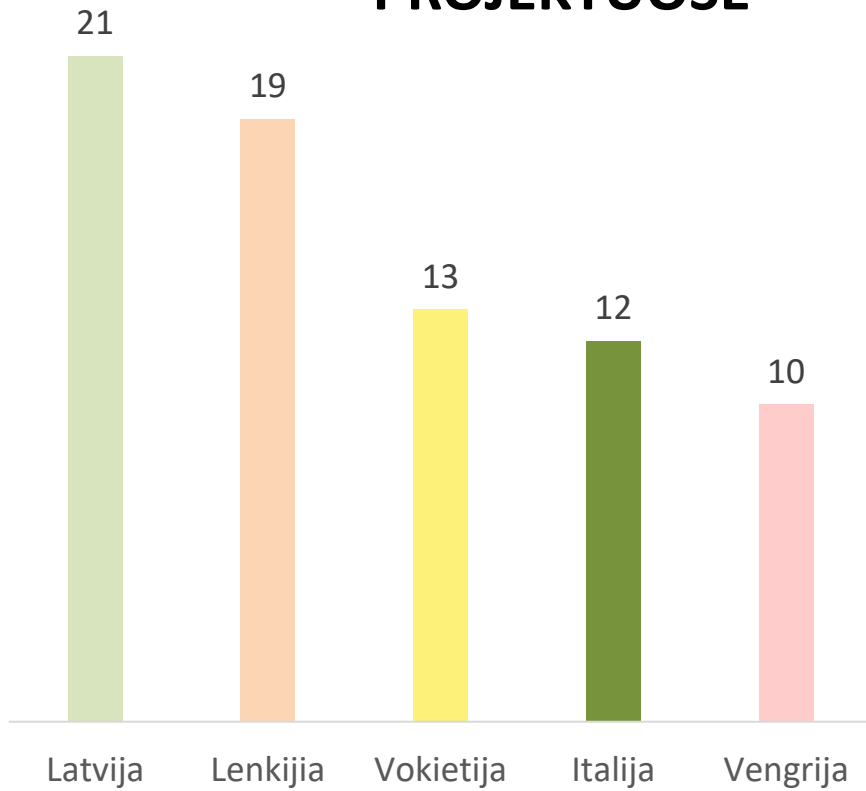

PARTNERIAI

EUROPA LIETUVOS PROJEKTUOSE