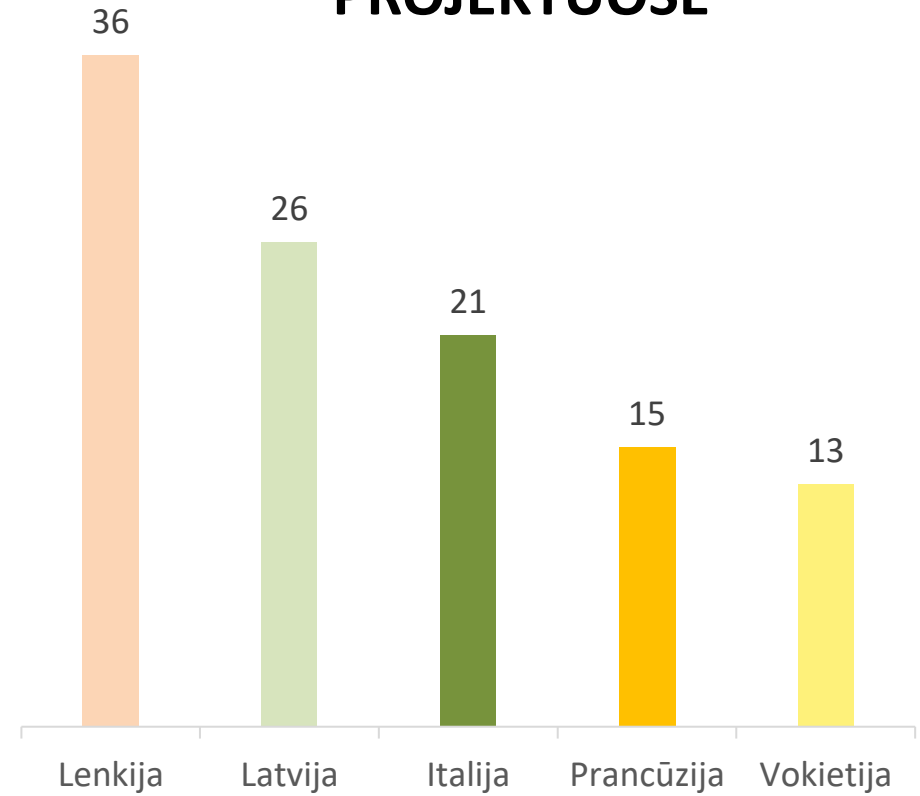

LIETUVA KITŲ ŠALIŲ PROJEKTUOSE